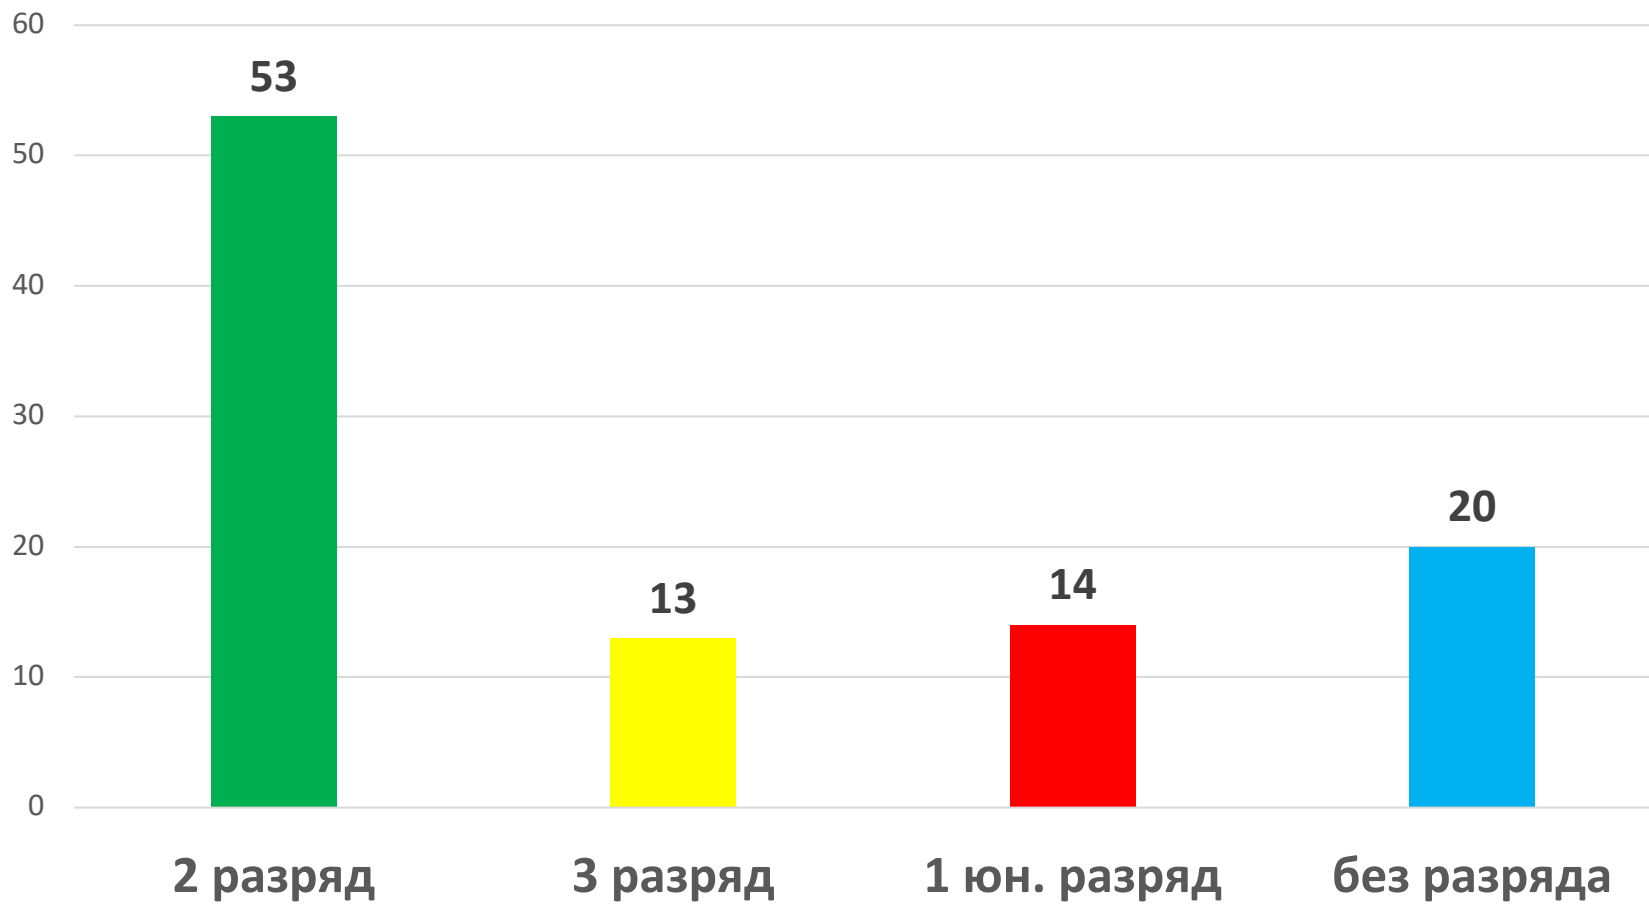

Зимний сезон 2020 – 2021

Статистика

1,2,3 и 4 туры

(соревнования с использованием пневматических винтовок)

Количество участников

Количество команд

Возрастная категория 11-12 лет

Возрастная категория 13-14 лет

Возрастная категория 15-16 лет

Выполнение спортивных разрядов (%) Юноши и девушки 11-12 лет

Выполнение спортивных разрядов (%) Юноши и девушки 13-14 лет

Выполнение спортивных разрядов (%) Юноши и девушки 15-16 лет