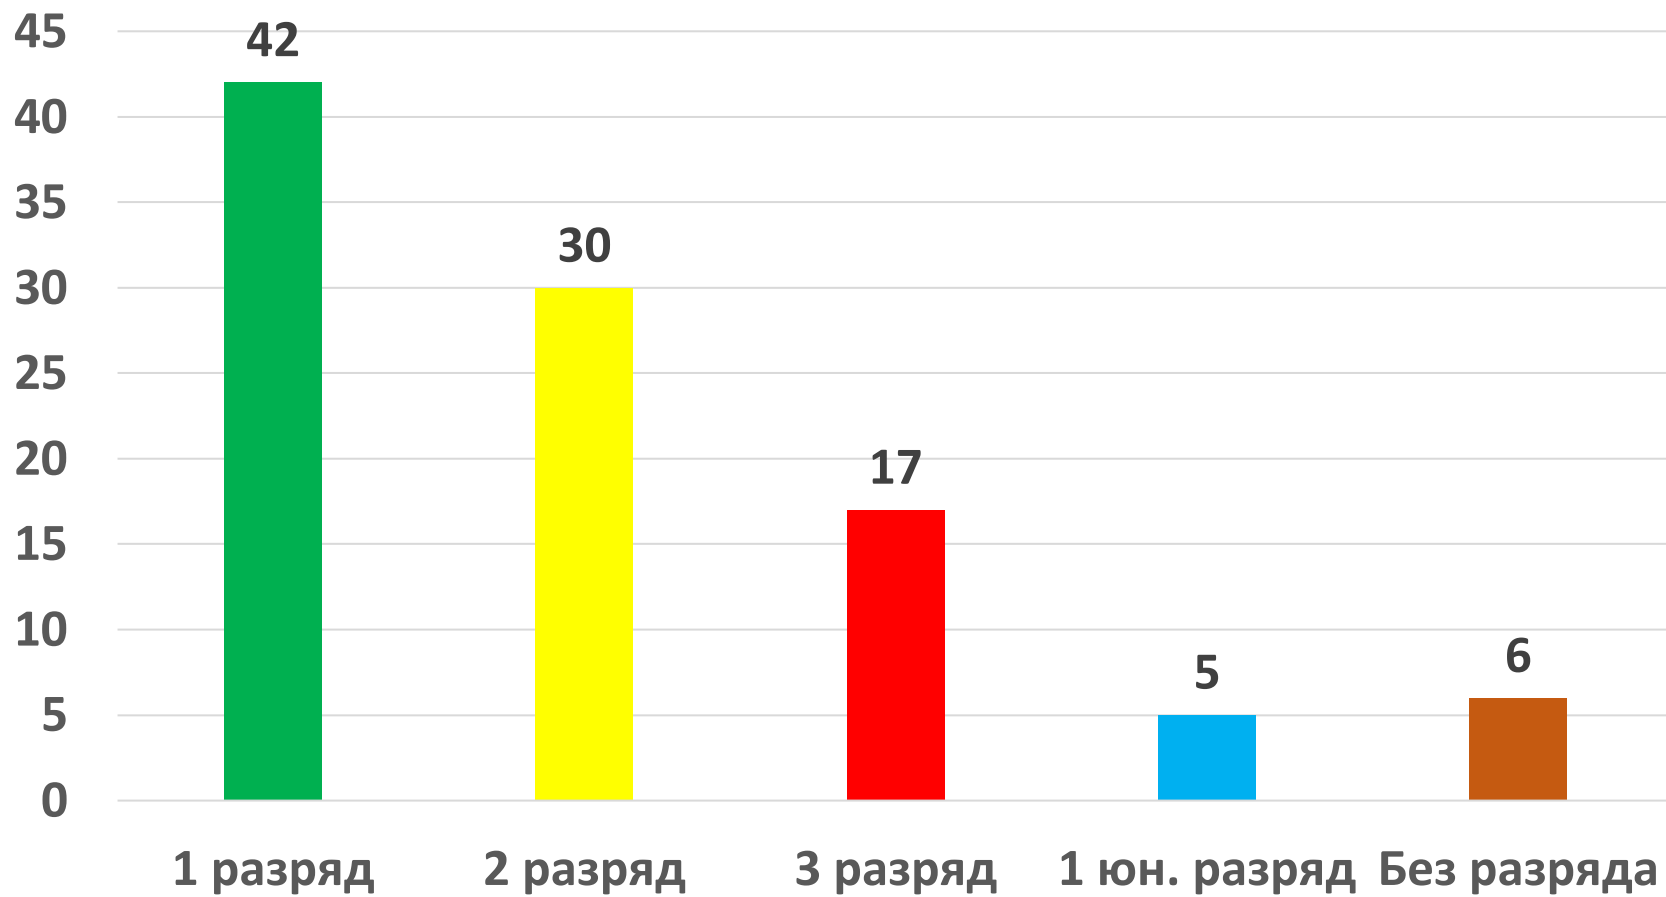

Зимний сезон 2020 – 2021

Статистика

1,2,3 и 4 туры

(соревнования с использованием пневматических винтовок)

Количество участников

Количество команд

Возрастная категория 11-12 лет

Возрастная категория 13-14 лет

Возрастная категория 15-16 лет

Выполнение спортивных разрядов (%) Юноши и девушки 11-12 лет

Выполнение спортивных разрядов (%) Юноши и девушки 13-14 лет

Выполнение спортивных разрядов (%) Юноши и девушки 15-16 лет