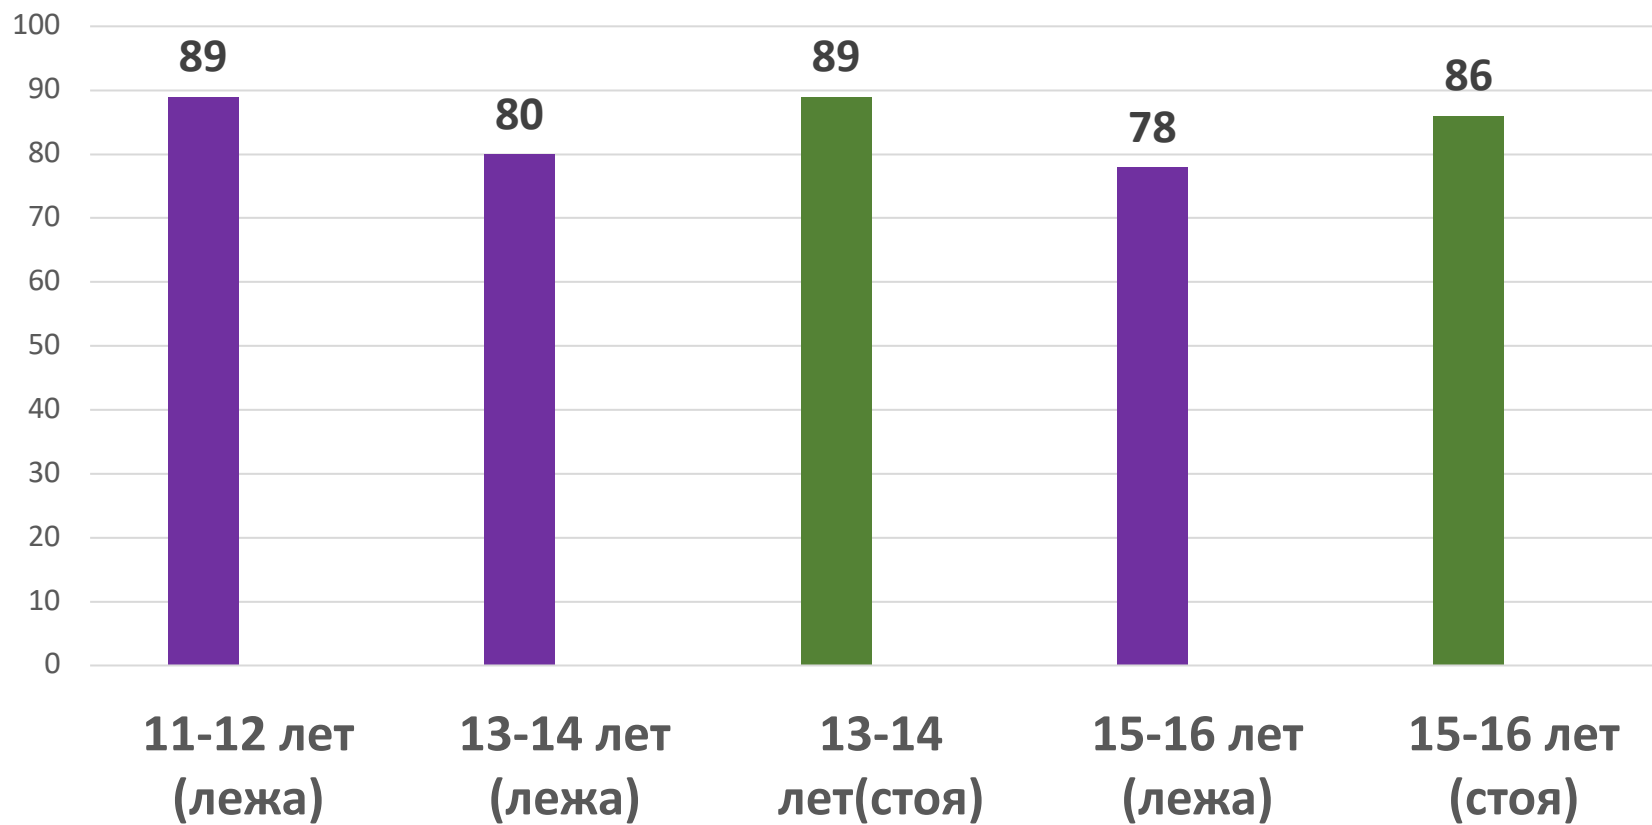

Точность стрельбы (%) Девушки (с 1 по 10 место)