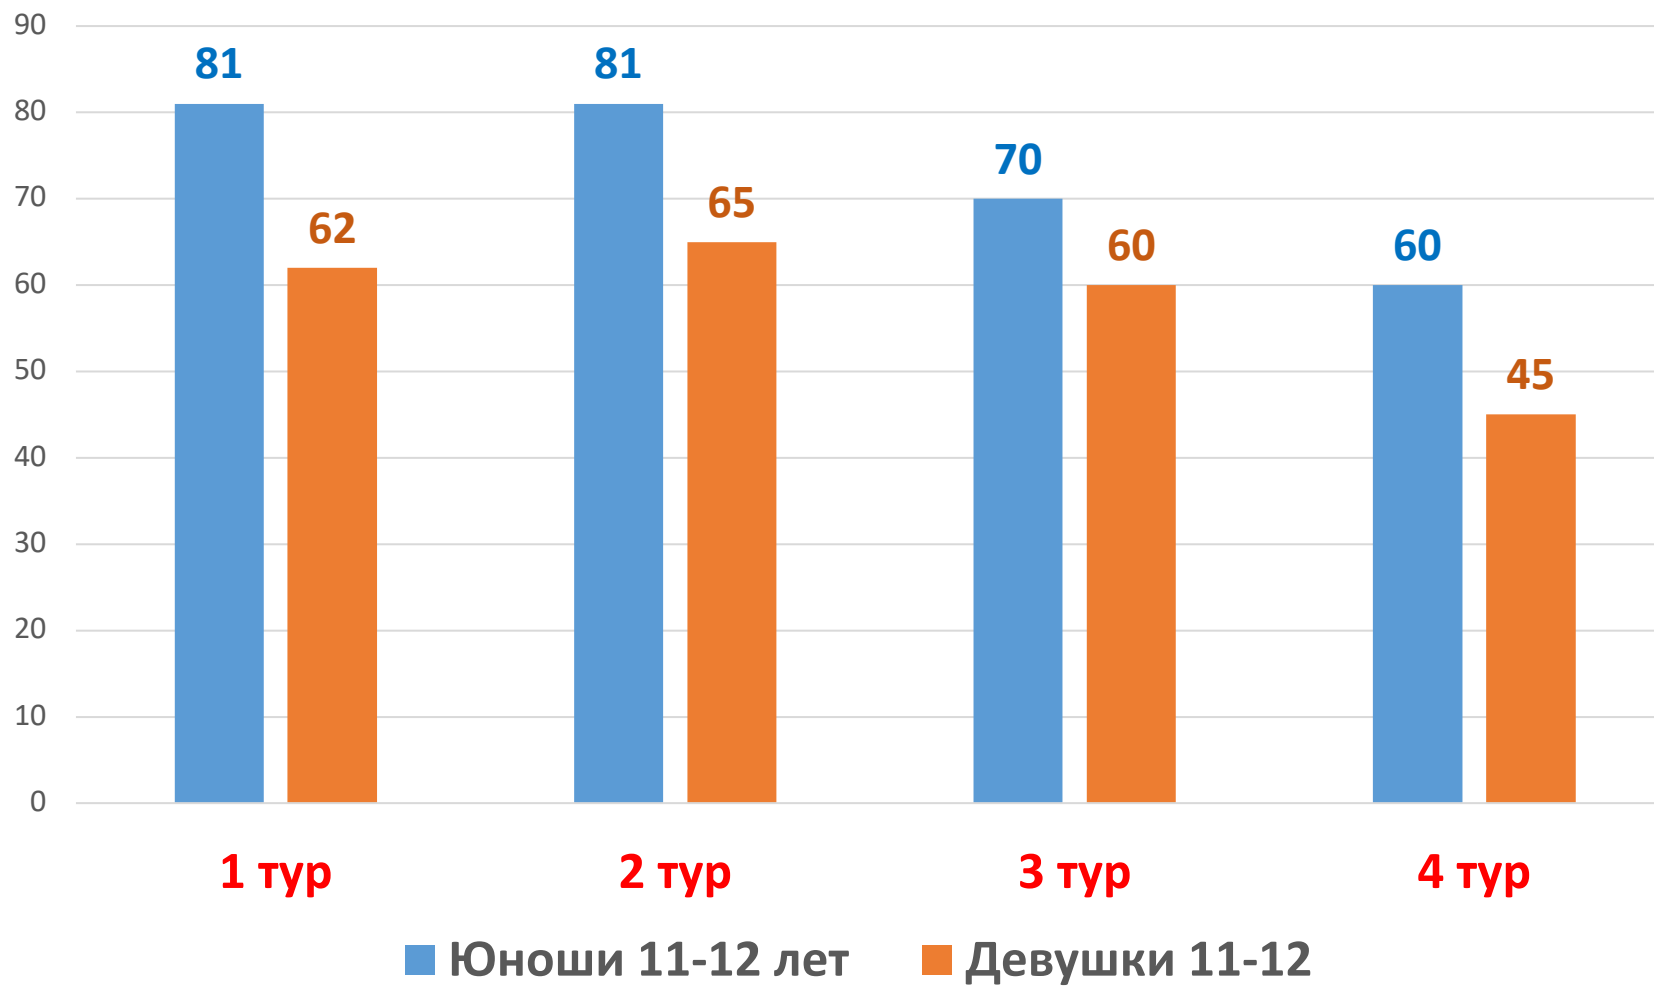

Зимний сезон 2020 – 2021

Статистика

1,2,3 и 4 туры

(соревнования с использованием пневматических винтовок)

Количество участников

Количество команд

Возрастная категория 11-12 лет

Возрастная категория 13-14 лет

Возрастная категория 15-16 лет

Выполнение спортивных разрядов (%) Юноши и девушки 11-12 лет

Выполнение спортивных разрядов (%) Юноши и девушки 13-14 лет

Выполнение спортивных разрядов (%) Юноши и девушки 15-16 лет