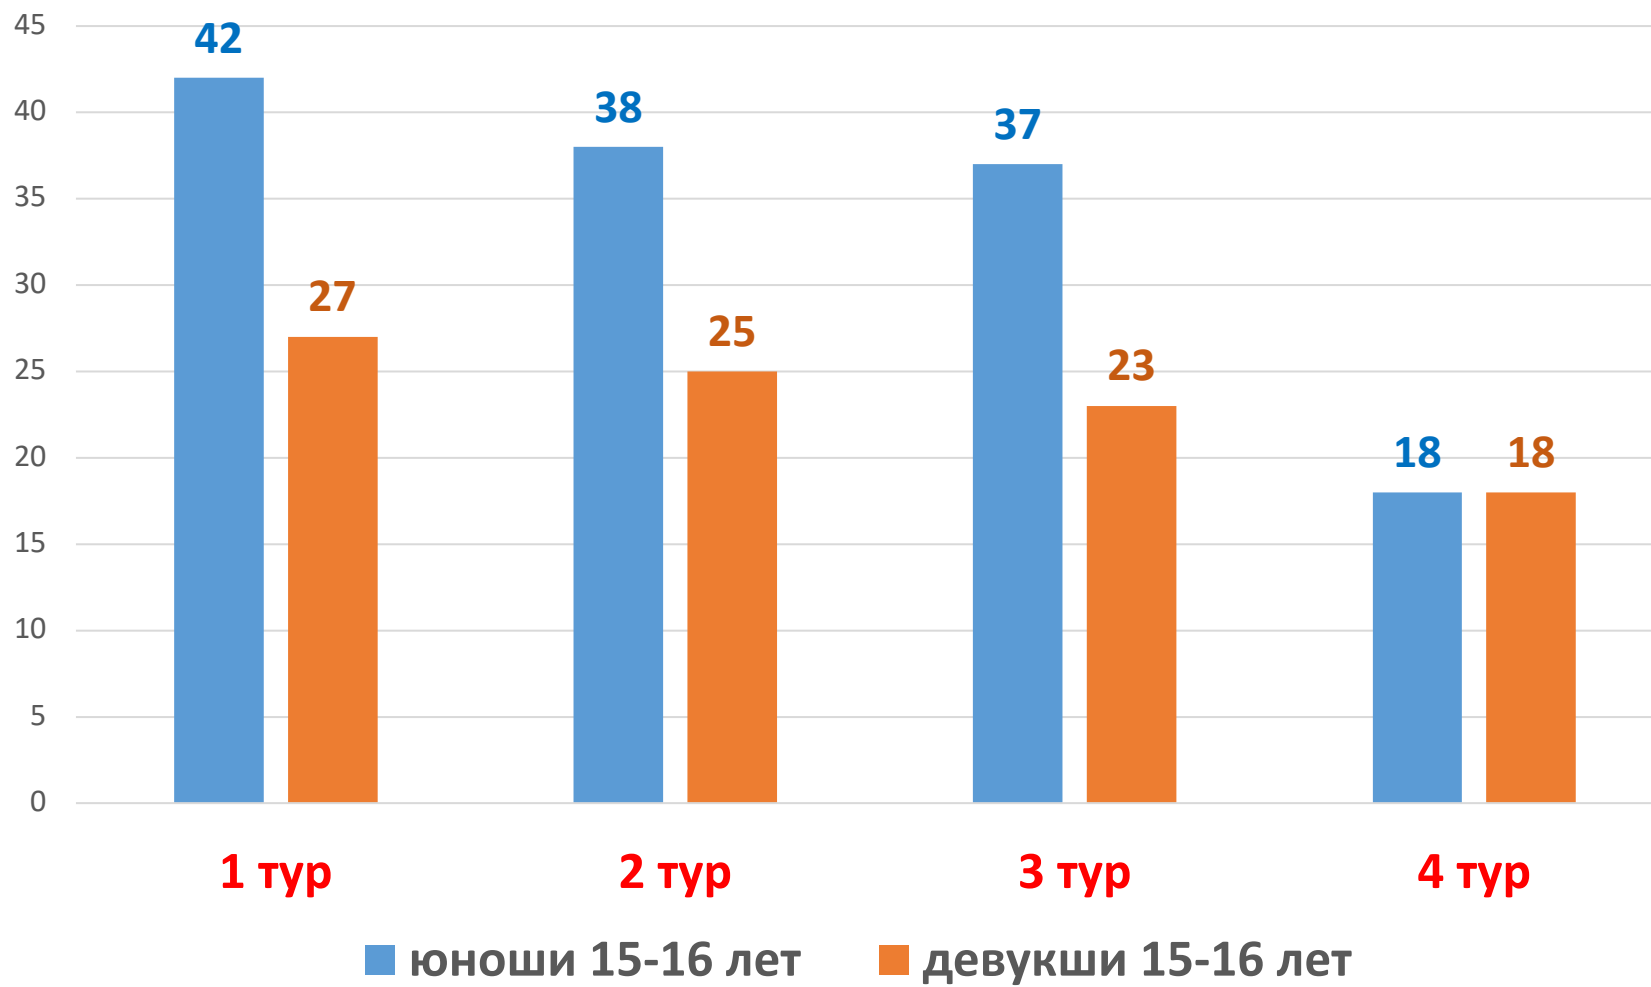

Зимний сезон 2020 – 2021

Статистика

1,2,3 и 4 туры

(соревнования с использованием пневматических винтовок)

Количество участников

Количество команд

Возрастная категория 11-12 лет

Возрастная категория 13-14 лет

Возрастная категория 15-16 лет

Выполнение спортивных разрядов (%) Юноши и девушки 11-12 лет

Выполнение спортивных разрядов (%) Юноши и девушки 13-14 лет

Выполнение спортивных разрядов (%) Юноши и девушки 15-16 лет