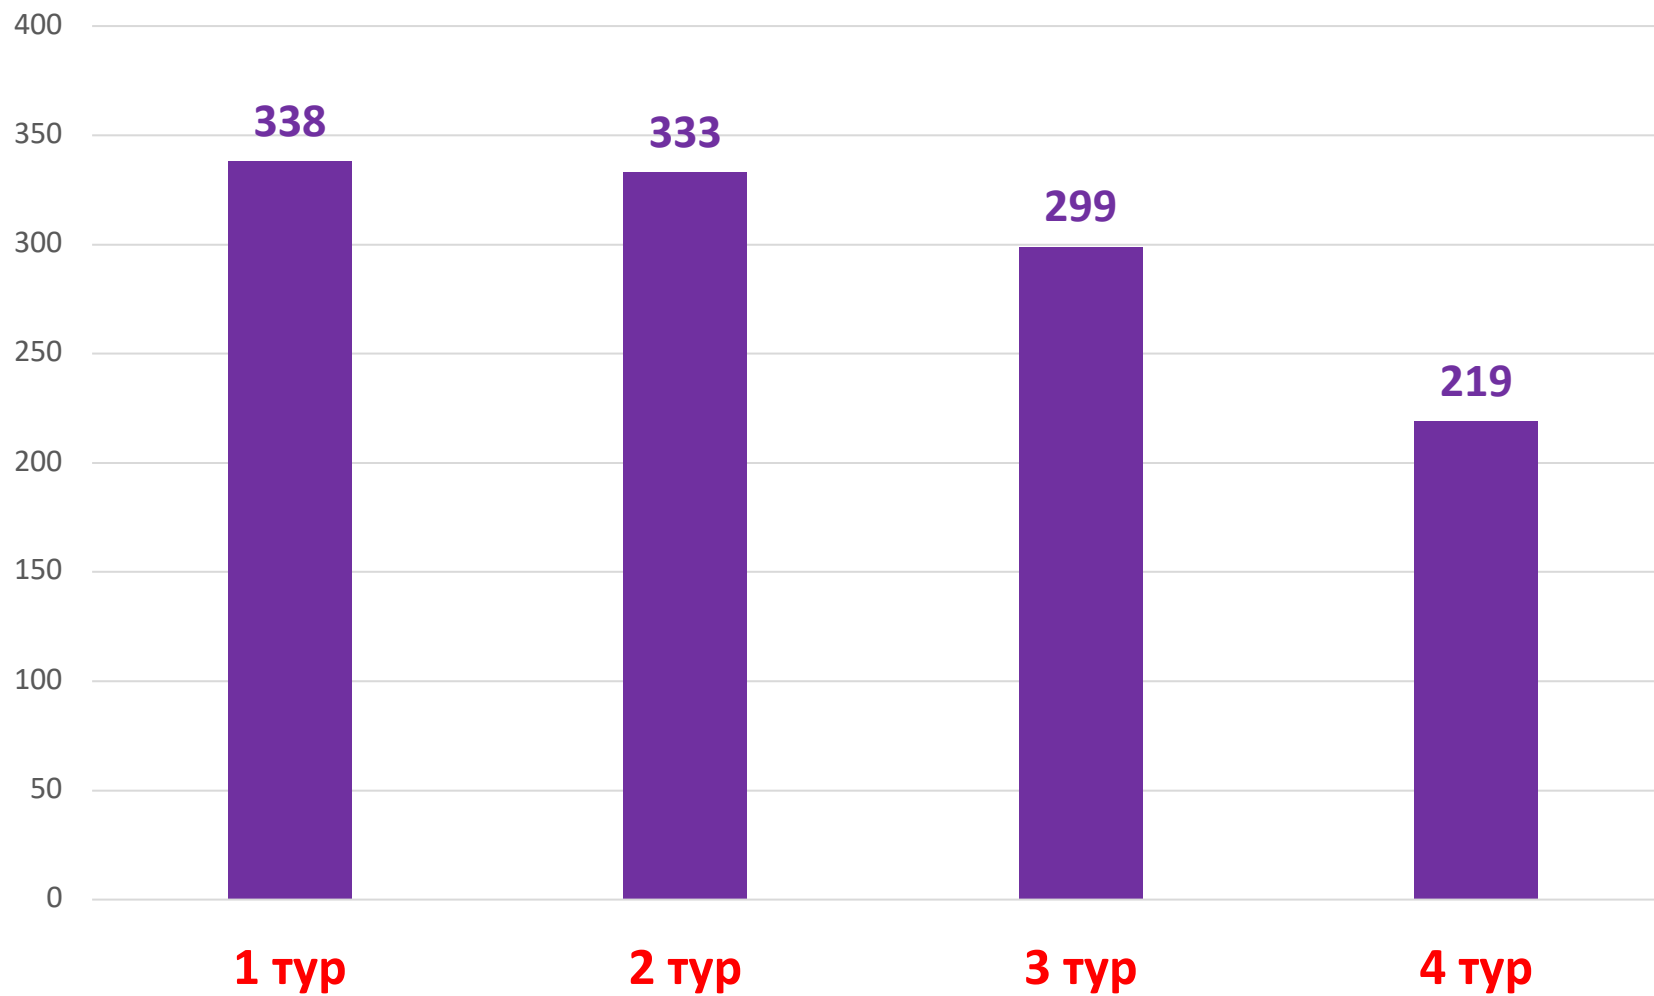

Зимний сезон 2020 – 2021

Статистика

1,2,3 и 4 туры

(соревнования с использованием пневматических винтовок)

Количество участников

Количество команд

Возрастная категория 11-12 лет

Возрастная категория 13-14 лет

Возрастная категория 15-16 лет

Выполнение спортивных разрядов (%) Юноши и девушки 11-12 лет

Выполнение спортивных разрядов (%) Юноши и девушки 13-14 лет

Выполнение спортивных разрядов (%) Юноши и девушки 15-16 лет