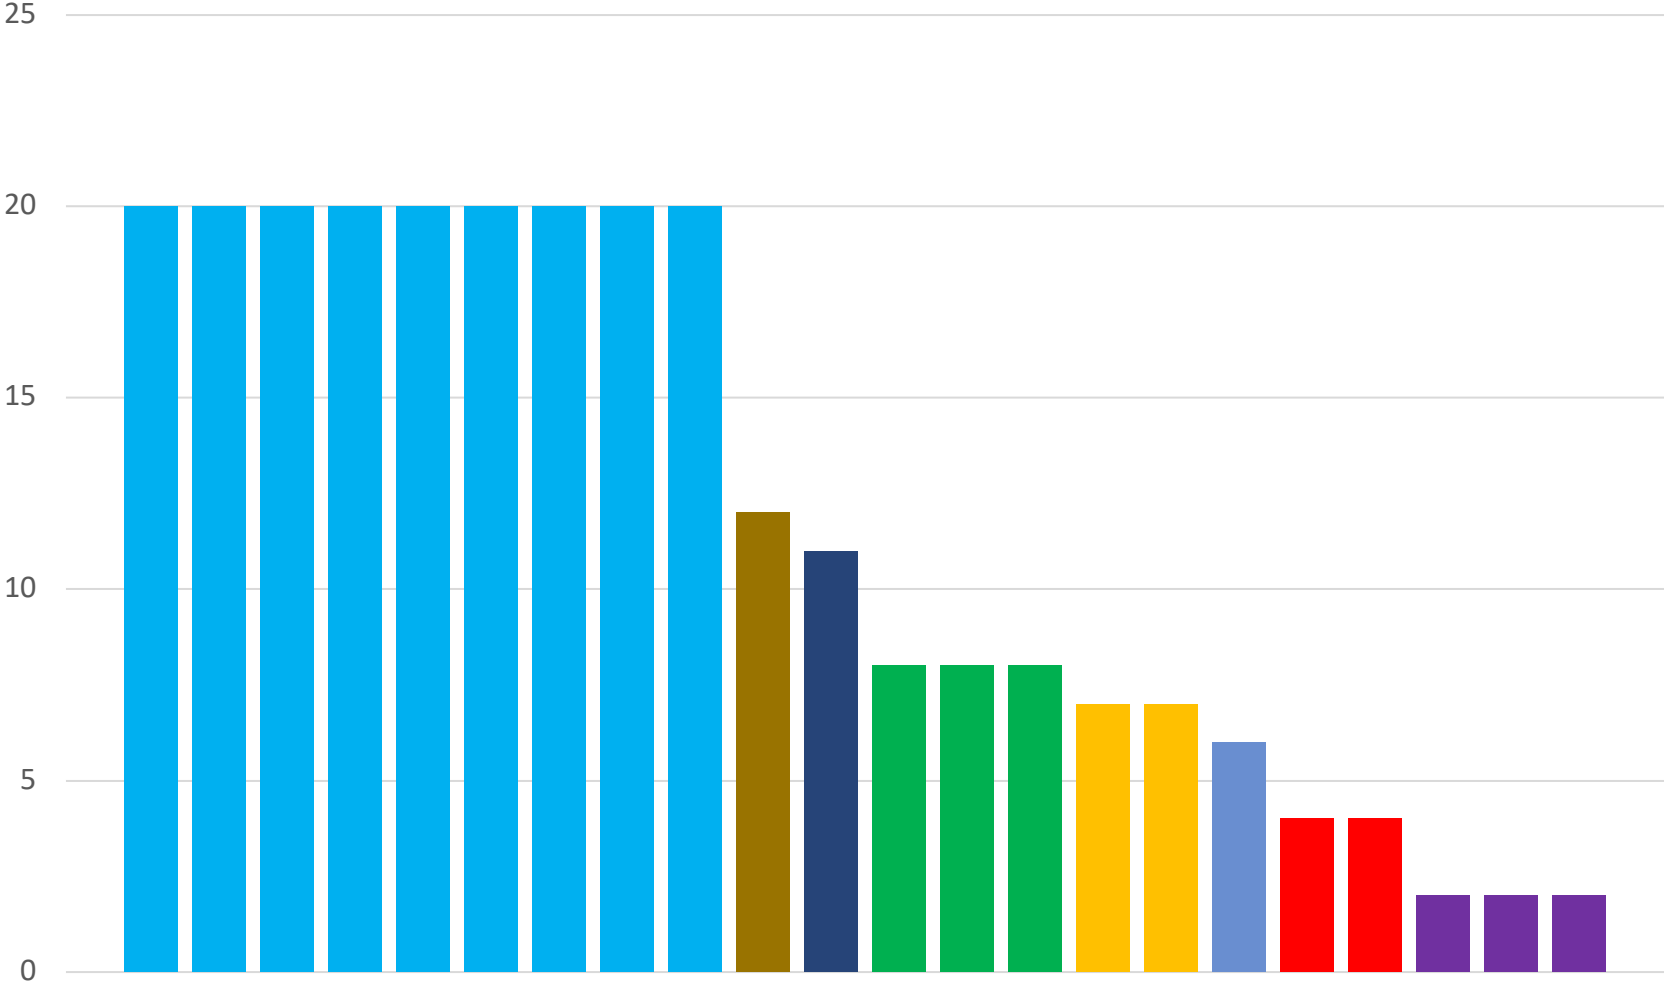

Зимний сезон 2020 – 2021

Статистика

1,2,3 и 4 туры

(соревнования с использованием пневматических винтовок)

Количество участников

Количество команд

Возрастная категория 11-12 лет

Возрастная категория 13-14 лет

Возрастная категория 15-16 лет

Выполнение спортивных разрядов (%) Юноши и девушки 11-12 лет

Выполнение спортивных разрядов (%) Юноши и девушки 13-14 лет

Выполнение спортивных разрядов (%) Юноши и девушки 15-16 лет