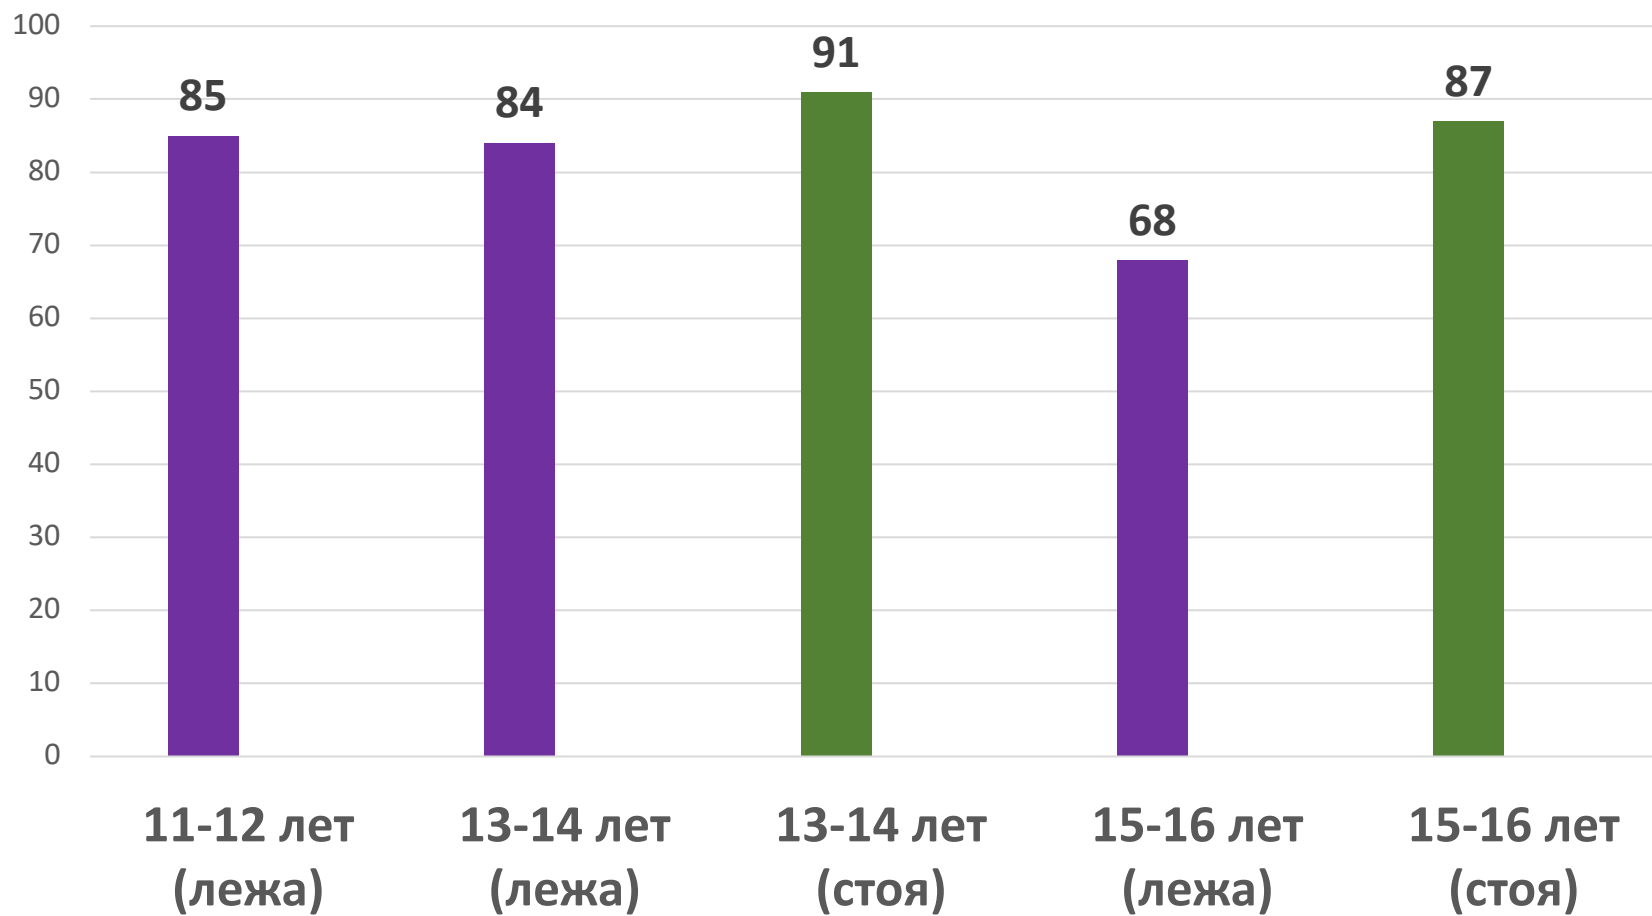

Точность стрельбы (%) Юноши (с 1 по 10 место)