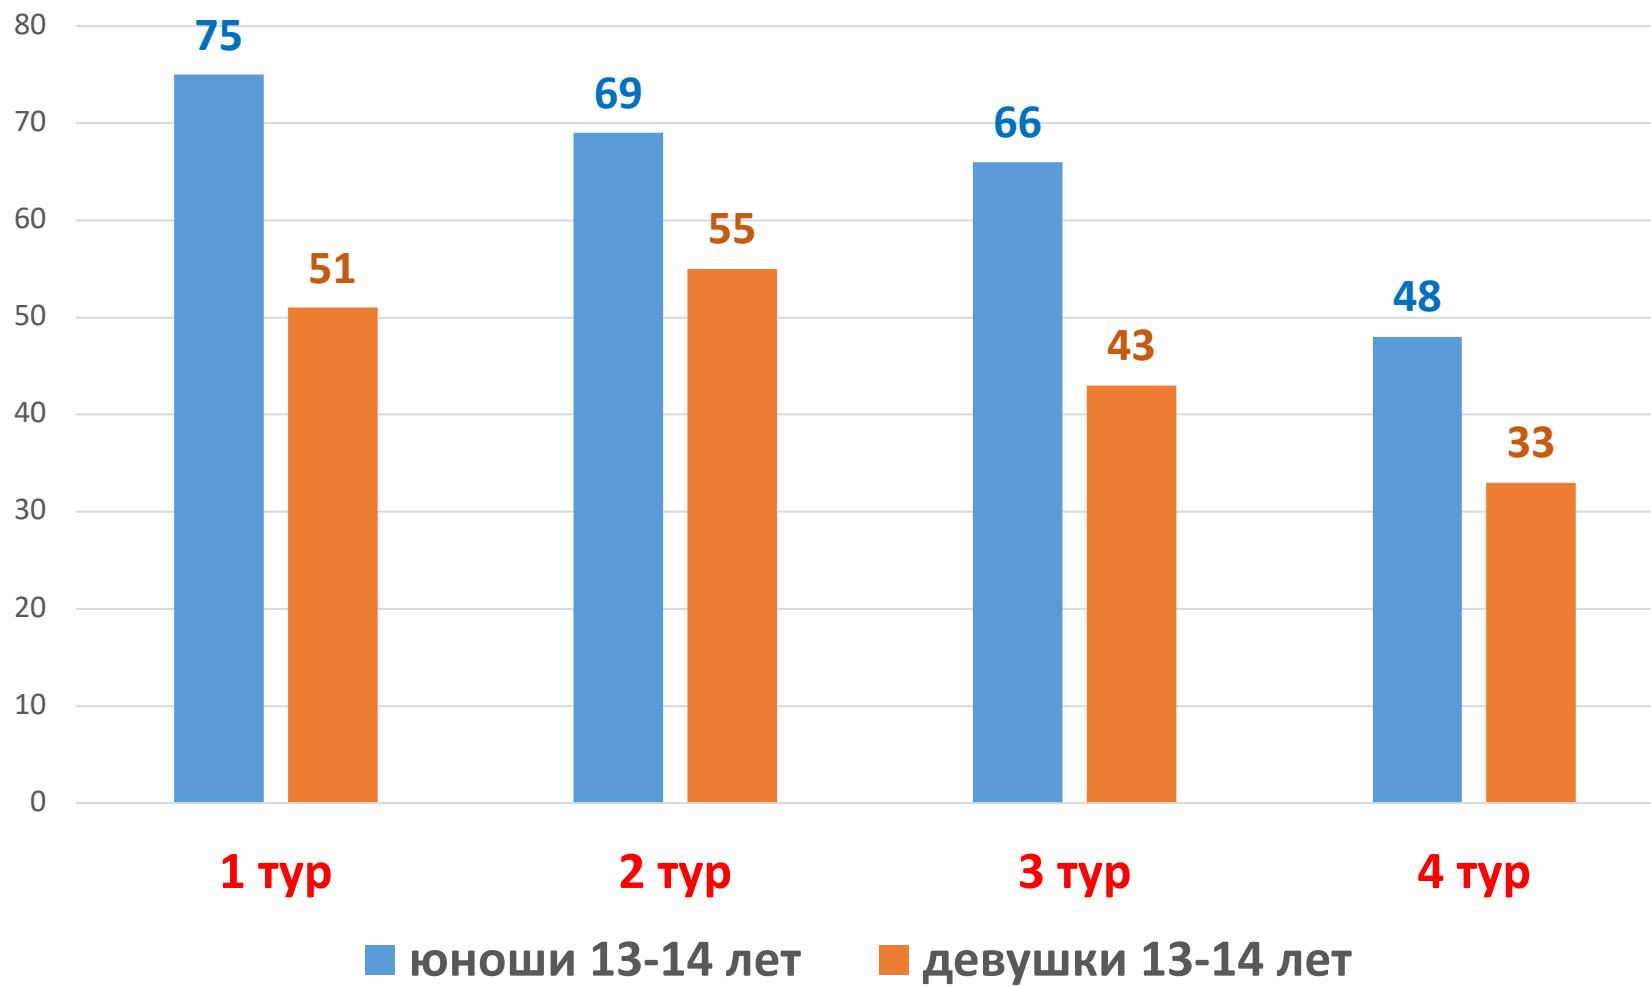

Зимний сезон 2020 – 2021

Статистика

1,2,3 и 4 туры

(соревнования с использованием пневматических винтовок)

Количество участников

Количество команд

Возрастная категория 11-12 лет

Возрастная категория 13-14 лет

Возрастная категория 15-16 лет

Выполнение спортивных разрядов (%) Юноши и девушки 11-12 лет

Выполнение спортивных разрядов (%) Юноши и девушки 13-14 лет

Выполнение спортивных разрядов (%) Юноши и девушки 15-16 лет