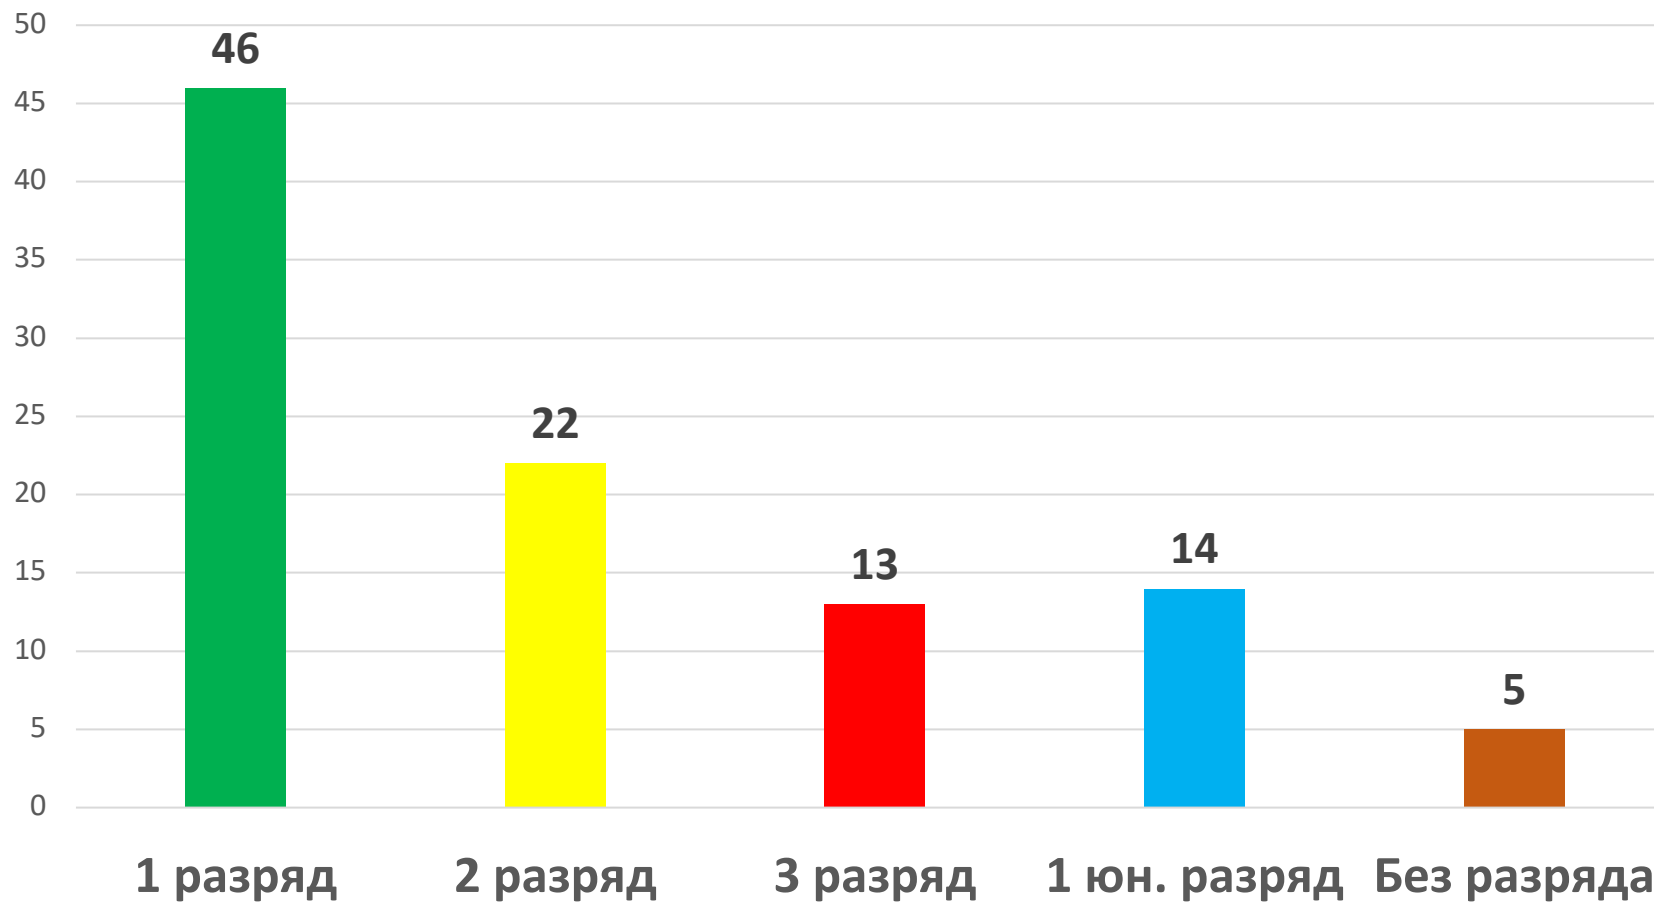

Зимний сезон 2020 – 2021

Статистика

1,2,3 и 4 туры

(соревнования с использованием пневматических винтовок)

Количество участников

Количество команд

Возрастная категория 11-12 лет

Возрастная категория 13-14 лет

Возрастная категория 15-16 лет

Выполнение спортивных разрядов (%) Юноши и девушки 11-12 лет

Выполнение спортивных разрядов (%) Юноши и девушки 13-14 лет

Выполнение спортивных разрядов (%) Юноши и девушки 15-16 лет